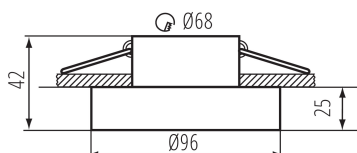

35297 ELICEO DSO PK

Pierścień oprawy punktowej

5905339352972

unique
LIGHT
effect

HIGH
quality
finish

Kanlux ELICEO to pierścienie ozdobne (oczka) z nietypowym efektem świecenia. Oprócz głównego źródła światła posiadają także dwa świecące pierścienie w obudowie, co daje niepowtarzalny efekt dekoracyjny. Dostępne są w kilku wersjach kolorystycznych: białej, czarnej i biało-złotej, a także różowej, zielonej i niebieskiej. Do pierścieni sam dobierzesz oprawkę, co pozwoli Ci dostosować Kanlux ELICEO do Twojej instalacji (12V lub 230V).

PARAMETRY PRODUKTU:

Kolor: różowy

Miejsce montażu: do wbudowania w sufit

Miejsce zastosowania: wewnątrz

Minimalna odległość od oświetlanego obiektu : 0,5m

Pierścień dekoracyjny bez oprawki ceramicznej: tak

Wyrób nie nadający się do okrywania materiałem

termoizolacyjnym: tak

Źródło światła w komplecie: nie

Wysokość [mm]: 42

Średnica [mm]: 96

Otwór montażowy [mm]: Ø68

Napięcie znamionowe [V]: 12 AC; 12 DC; 220-240 AC

Moc maksymalna [W]: max 10

Klasa ochronności przed porażeniem elektrycznym : II/III

Źródło światła: MR16/PAR16

Trzonek (Źródło światła): Gx5,3/GU10

Zakres temperatury otoczenia, na którą może być narażony wyrób [°C]: 5÷25

Materiał obudowy: stop aluminium

Regulacja kątowa oprawy oświetleniowej: brak

Stopień IP: 20

DANE LOGISTYCZNE:

Jednostka miary: sztuka

Jak pakowane: 50

Ilość sztuk w opakowaniu pośrednim: 1

Ilość sztuk w opakowaniu zbiorczym: 50

Masa jednostkowa netto [g]: 166

Gramatura [g]: 204.8

Waga sztuki brutto [g]: 192

Długość opakowania jednostkowego [cm]: 10

Szerokość opakowania jednostkowego [cm]: 5

Wysokość opakowania jednostkowego [cm]: 10

Waga kartonu [kg]: 10.24