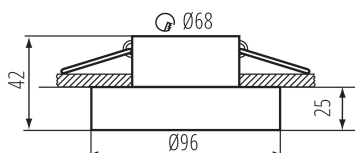

35298 ELICEO DSO BL

Pierścień oprawy punktowej

5905339352989

unique
LIGHT
effect

HIGH
quality
finish

Kanlux ELICEO to pierścienie ozdobne (oczka) z nietypowym efektem świecenia. Oprócz głównego źródła światła posiadają także dwa świecące pierścienie w obudowie, co daje niepowtarzalny efekt dekoracyjny. Dostępne są w kilku wersjach kolorystycznych: białej, czarnej i biało-złotej, a także różowej, zielonej i niebieskiej. Do pierścieni sam dobierzesz oprawkę, co pozwoli Ci dostosować Kanlux ELICEO do Twojej instalacji (12V lub 230V).

PARAMETRY PRODUKTU:

Kolor: niebieski

Miejsce montażu: do wbudowania w sufit

Miejsce zastosowania: wewnątrz

Minimalna odległość od oświetlanego obiektu : 0,5m

Pierścień dekoracyjny bez oprawki ceramicznej: tak

Wyrób nie nadający się do okrywania materiałem

termoizolacyjnym: tak

Źródło światła w komplecie: nie

Wysokość [mm]: 42

Średnica [mm]: 96

Otwór montażowy [mm]: Ø68

Napięcie znamionowe [V]: 12 AC; 12 DC; 220-240 AC

Moc maksymalna [W]: max 10

Klasa ochronności przed porażeniem elektrycznym : II/III

Źródło światła: MR16/PAR16

Trzonek (Źródło światła): Gx5,3/GU10

Zakres temperatury otoczenia, na którą może być narażony wyrób [°C]: 5÷25

Materiał obudowy: stop aluminium

Regulacja kątowa oprawy oświetleniowej: brak

Stopień IP: 20

DANE LOGISTYCZNE:

Jednostka miary: sztuka

Jak pakowane: 50

Ilość sztuk w opakowaniu pośrednim: 1

Ilość sztuk w opakowaniu zbiorczym: 50

Masa jednostkowa netto [g]: 166

Gramatura [g]: 204.8

Waga sztuki brutto [g]: 192

Długość opakowania jednostkowego [cm]: 10

Szerokość opakowania jednostkowego [cm]: 5

Wysokość opakowania jednostkowego [cm]: 10

Waga kartonu [kg]: 10.24