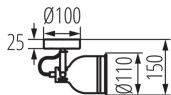

### TERMÉKPARAMÉTEREK:

**Szín:** fehér / ezüst

**Beszereles helye:** szerelés: oldalfali, szerelés: mennyezeti

**Alkalmazás helye:** beltéri

**Minimális távolság a megvilágított tárgytól:** 0,5m

**A készlet tartalmazza a fényforrásokat:** nem