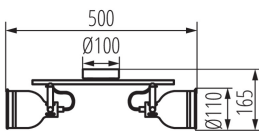

### TERMÉKPARAMÉTEREK:

**Szín:** fekete / ezüst

**Beszereles helye:** szerelés: oldalfali, szerelés: mennyezeti

**Alkalmazás helye:** beltéri

**Minimális távolság a megvilágított tárgytól:** 0,5m

**A készlet tartalmazza a fényforrásokat:** nem

**Hossz [mm]:** 500

**Szélesség [mm]:** 110

**Magasság [mm]:** 165

**Átmérő [mm]:** 100

**Névleges feszültség [V]:** 220-240 AC

**Névleges frekvencia [Hz]:** 50

**Maximális teljesítmény [W]:** 2x max 8

**Áramütés elleni védelmi osztály:** I