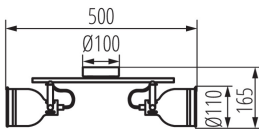

### TERMÉKPARAMÉTEREK:

**Szín:** fehér / ezüst

**Beszereles helye:** szerelés: oldalfali, szerelés: mennyezeti

**Alkalmazás helye:** beltéri

**Minimális távolság a megvilágított tárgytól:** 0,5m

**A készlet tartalmazza a fényforrásokat:** nem

**Hossz [mm]:** 500

**Szélesség [mm]:** 110

**Magasság [mm]:** 165

**Átmérő [mm]:** 100

**Névleges feszültség [V]:** 220-240 AC

**Névleges frekvencia [Hz]:** 50

**Maximális teljesítmény [W]:** 2x max 8

**Áramütés elleni védelmi osztály:** I