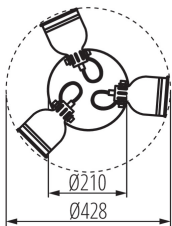

### TERMÉKPARAMÉTEREK:

**Szín:** fehér / ezüst

**Beszereles helye:** szerelés: oldalfali, szerelés: mennyezeti

**Alkalmazás helye:** beltéri

**Minimális távolság a megvilágított tárgytól:** 0,5m

**A készlet tartalmazza a fényforrásokat:** nem

**Hossz [mm]:** 428

**Szélesség [mm]:** 428

**Magasság [mm]:** 150

**Átmérő [mm]:** 110

**Névleges feszültség [V]:** 220-240 AC

**Névleges frekvencia [Hz]:** 50

**Maximális teljesítmény [W]:** 3x max 8

**Áramütés elleni védelmi osztály:** I

**Foglalat :** E14

**Környezeti hőmérséklet-tartomány, melynek a termék ki lehet téve [° C]:** 5÷25

**Lámpaház anyaga:** alumínium ötvözet

**Csatlakozó típusa:** sorkapocs

**Vízszintesen mozgatható lámpatest [°]:** 350

## 35645 DERATO EL-30 W-SR

Fali-mennyezeti lámpatest