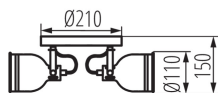

### TERMÉKPARAMÉTEREK:

**Szín:** fehér / ezüst

**Beszereles helye:** szerelés: oldalfali, szerelés: mennyezeti

**Alkalmazás helye:** beltéri

**Minimális távolság a megvilágított tárgytól:** 0,5m

**A készlet tartalmazza a fényforrásokat:** nem

**Hossz [mm]:** 428

**Szélesség [mm]:** 428

**Magasság [mm]:** 150

**Átmérő [mm]:** 110

**Névleges feszültség [V]:** 220-240 AC

**Névleges frekvencia [Hz]:** 50

**Maximális teljesítmény [W]:** 3x max 8

**Áramütés elleni védelmi osztály:** I