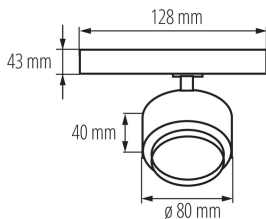

35653 BTL 18W-940-B

Sínre szerelhető lámpatest

5905339356536

A Kanlux BTL LED a Kanlux TEAR rendszerhez és a legtöbb 3-as sínrendszerhez kialakított új lámpatest. A lámpatestek adapterbe integrált tápegységgel vannak felszerelve. A Kanlux BTL irányított lámpatestek lencsével és 15° és 45° közötti fényszögbeállítással rendelkeznek. A Kanlux BTL esetében kiválaszthatjuk a teljesítményt (18W 28W 38W), a ház színét (fehér vagy fekete) és a fény színhőmérsékletét (meleg vagy neutrál). A Kanlux BTL sorozatba tartozó lámpatestek magas színvisszaadási mutatóval (Ra 90+) rendelkeznek, a magas minőségű kivitelezést pedig 5 év garancia igazolja.

TERMÉKPARAMÉTEREK:

Szín: fekete

Beszereles helye: na szynę TEAR

Alkalmazás helye: beltéri

Minimális távolság a megvilágított tárgytól: 0,5m

Fényerőszabályozható: nem

Integrált LED fényforrás: igen

Névleges feszültség [V]: 220-240 AC

A korrelált színhőmérséklet [K]: 4000

Színkonzisztencia MacAdam-féle ellipszisekben: ≤ 6

Színvisszaadási index: 90

35653 BTL 18W-940-B

Sínre szerelhető lámpatest

LOGISZTIKAI ADATOK:

Mértékegység: 1 darab
Csomagolás típusa: 30
Darabszám közbenső csomagolásban: 1
Darabszám gyűjtőcsomagolásban: 30
Nettó egységsúly [g]: 332
Súly [g]: 406.67
Egységcsomagolás hossza [cm]: 12
Egységcsomagolás szélessége [cm]: 8.5
Egységcsomagolás magassága [cm]: 14
Doboz súlya [kg]: 12.2001
Karton szélessége [cm]: 30
Doboz magassága [cm]: 38.5
Doboz hossza [cm]: 45
Karton térfogata [m³]: 0.051975