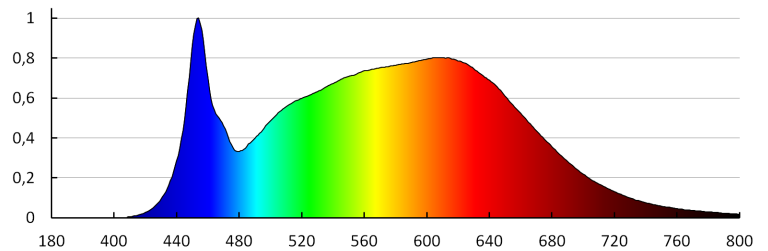

EGYÉB INFORMÁCIÓK::

- 5 év garancia a weblapon elérhető garancianyilatkozatnak megfelelően