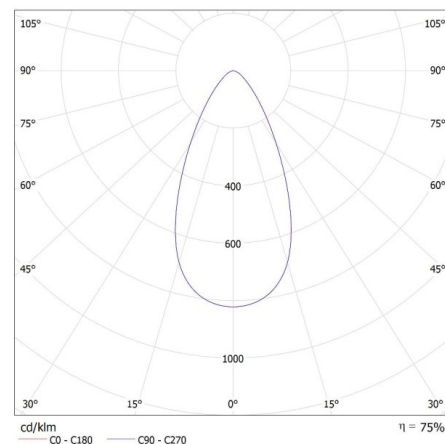

KANLUX S.A. (kat 35653) BTL 18W-940-B 45deg / LDC (Polar)

Létrehozás dátuma: 18.10.2023, 11:05

Fenntartjuk a műszaki változtatások bevezetésének jogát. A jelen anyagban található adatok jogi szempontból nem kötelező érvényűek.
Fotometria: adott termék vizsgálatokor elért eredmények.