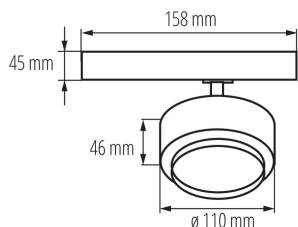

35654 BTL 28W-930-W

Sínre szerelhető lámpatest

5905339356543

A Kanlux BTL LED a Kanlux TEAR rendszerhez és a legtöbb 3-as sínrendszerhez kialakított új lámpatest. A lámpatestek adapterbe integrált tápegységgel vannak felszerelve. A Kanlux BTL irányított lámpatestek lencsével és 15° és 45° közötti fényszögbeállítással rendelkeznek. A Kanlux BTL esetében kiválaszthatjuk a teljesítményt (18W 28W 38W), a ház színét (fehér vagy fekete) és a fény színhőmérsékletét (meleg vagy neutrál). A Kanlux BTL sorozatba tartozó lámpatestek magas színvisszaadási mutatóval (Ra 90+) rendelkeznek, a magas minőségű kivitelezést pedig 5 év garancia igazolja.

TERMÉKPARAMÉTEREK:

Szín: fehér

Beszereles helye: na szynę TEAR

Alkalmazás helye: beltéri

Minimális távolság a megvilágított tárgytól: 0,5m

Fényerőszabályozható: nem

Integrált LED fényforrás: igen

Névleges feszültség [V]: 220-240 AC

A korrelált színhőmérséklet [K]: 3000

Színkonzisztencia MacAdam-féle ellipszisekben: ≤ 6

Színvisszaadási index: 90

35654 BTL 28W-930-W

Sínre szerelhető lámpatest

LOGISZTIKAI ADATOK:

Mértékegység: 1 darab
Csomagolás típusa: 20
Darabszám közbenső csomagolásban: 1
Darabszám gyűjtőcsomagolásban: 20
Nettó egységsúly [g]: 594
Súly [g]: 680
Egységcsomagolás hossza [cm]: 11.5
Egységcsomagolás szélessége [cm]: 11
Egységcsomagolás magassága [cm]: 16.5
Doboz súlya [kg]: 13.6
Karton szélessége [cm]: 35
Doboz magassága [cm]: 25
Doboz hossza [cm]: 60.5
Karton térfogata [m³]: 0.052938

35654 BTL 28W-930-W

Sínre szerelhető lámpatest