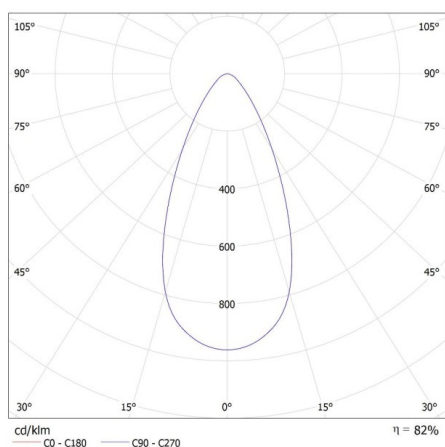

KANLUX S.A. (kat 35654) BTL 28W-930-W 45deg / LDC (Polar)

Létrehozás dátuma: 18.10.2023, 11:10

Fenntartjuk a műszaki változtatások bevezetésének jogát. A jelen anyagban található adatok jogi szempontból nem kötelező érvényűek.
Fotometria: adott termék vizsgálatakor elért eredmények.