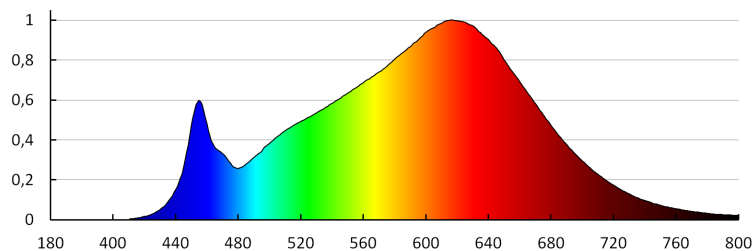

EGYÉB INFORMÁCIÓK::

- 5 év garancia a weblapon elérhető garancianyilatkozatnak megfelelően