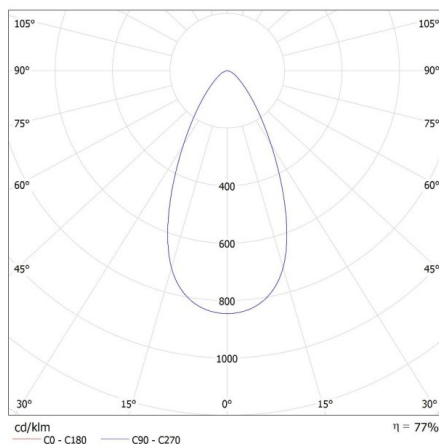

Létrehozás dátuma: 18.10.2023, 11:12

Fenntartjuk a műszaki változtatások bevezetésének jogát. A jelen anyagban található adatok jogi szempontból nem kötelező érvényűek.
Fotometria: adott termék vizsgálatokor elért eredmények.