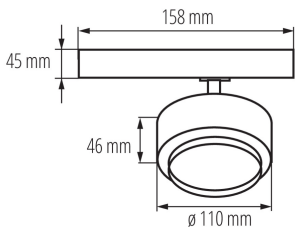

35657 BTL 28W-940-B

Sínre szerelhető lámpatest

5905339356574

A Kanlux BTL LED a Kanlux TEAR rendszerhez és a legtöbb 3-as sínrendszerhez kialakított új lámpatest. A lámpatestek adapterbe integrált tápegységgel vannak felszerelve. A Kanlux BTL irányított lámpatestek lencsével és 15° és 45° közötti fényszögbeállítással rendelkeznek. A Kanlux BTL esetében kiválaszthatjuk a teljesítményt (18W 28W 38W), a ház színét (fehér vagy fekete) és a fény színhőmérsékletét (meleg vagy neutrál). A Kanlux BTL sorozatba tartozó lámpatestek magas színvisszaadási mutatóval (Ra 90+) rendelkeznek, a magas minőségű kivitelezést pedig 5 év garancia igazolja.

TERMÉKPARAMÉTEREK:

Szín: fekete

Beszereles helye: na szynę TEAR

Alkalmazás helye: beltéri

Minimális távolság a megvilágított tárgytól: 0,5m

Fényerőszabályozható: nem

Integrált LED fényforrás: igen

Névleges feszültség [V]: 220-240 AC

A korrelált színhőmérséklet [K]: 4000

Színkonzisztencia MacAdam-féle ellipszisekben: ≤ 6

Színvisszaadási index: 90

35657 BTL 28W-940-B

Sínre szerelhető lámpatest

LOGISZTIKAI ADATOK:

Mértékegység: 1 darab
Csomagolás típusa: 20
Darabszám közbenső csomagolásban: 1
Darabszám gyűjtőcsomagolásban: 20
Nettó egységsúly [g]: 580
Súly [g]: 680
Egységcsomagolás hossza [cm]: 11.5
Egységcsomagolás szélessége [cm]: 11
Egységcsomagolás magassága [cm]: 16.5
Doboz súlya [kg]: 13.6
Karton szélessége [cm]: 35
Doboz magassága [cm]: 25
Doboz hossza [cm]: 60.5
Karton térfogata [m³]: 0.052938

35657 BTL 28W-940-B

Sínre szerelhető lámpatest