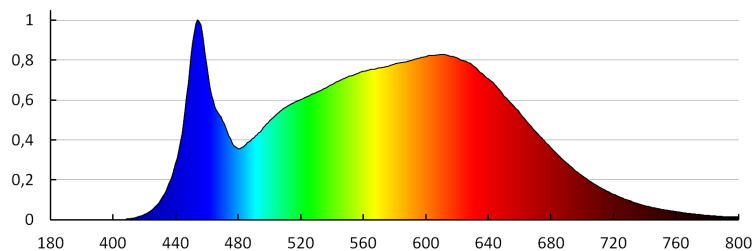

EGYÉB INFORMÁCIÓK::

- 5 év garancia a weblapon elérhető garancianyilatkozatnak megfelelően

KANLUX S.A. (kat 35657) BTL 28W-940-B 45deg / LDC (Polar)