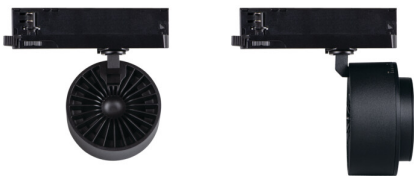

35657 BTL 28W-940-B

Sínre szerelhető lámpatest

5905339356574

A Kanlux BTL LED a Kanlux TEAR rendszerhez és a legtöbb 3-as sínrendszerhez kialakított új lámpatest. A lámpatestek adapterbe integrált tápegységgel vannak felszerelve. A Kanlux BTL irányított lámpatestek lencsével és 15° és 45° közötti fényszögbeállítással rendelkeznek. A Kanlux BTL esetében kiválaszthatjuk a teljesítményt (18W 28W 38W), a ház színét (fehér vagy fekete) és a fény színhőmérsékletét (meleg vagy neutrál). A Kanlux BTL sorozatba tartozó lámpatestek magas színvisszaadási mutatóval (Ra 90+) rendelkeznek, a magas minőségű kivitelezést pedig 5 év garancia igazolja.

TERMÉKPARAMÉTEREK:

Szín: fekete

Beszereles helye: na szynę TEAR

Alkalmazás helye: beltéri

Minimális távolság a megvilágított tárgytól: 0,5m

Fényerőszabályozható: nem

Integrált LED fényforrás: igen

Névleges feszültség [V]: 220-240 AC

Sugárzási szög [°]: 15-45

Környezeti hőmérséklet-tartomány, melynek a termék ki lehet téve [° C]: 5+25

Lámpaház anyaga: alumínium ötvözet

Fényforrás felfűtési ideje [s]: ≤ 1

Fényforrás gyújtási ideje [s]: $\leq 0,5$

A korrelált színhőmérséklet [K]: 4000

Színkonzisztencia MacAdam-féle ellipszisekben: ≤ 6

Színvisszaadási index: 90

35657 BTL 28W-940-B

Sínre szerelhető lámpatest

LOGISZTIKAI ADATOK:

Mértékegység: 1 darab
Csomagolás típusa: 20
Darabszám közbenső csomagolásban: 1
Darabszám gyűjtőcsomagolásban: 20
Nettó egységsúly [g]: 580
Súly [g]: 680
Egységcsomagolás hossza [cm]: 11.5
Egységcsomagolás szélessége [cm]: 11
Egységcsomagolás magassága [cm]: 16.5
Doboz súlya [kg]: 13.6
Karton szélessége [cm]: 35
Doboz magassága [cm]: 25
Doboz hossza [cm]: 60.5
Karton térfogata [m³]: 0.052938