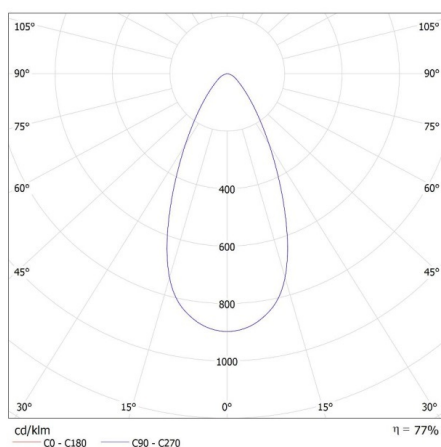

KANLUX S.A. (kat 35660) BTL 38W-940-W 45deg / LDC (Polar)

Létrehozás dátuma: 18.10.2023, 11:21

Fenntartjuk a műszaki változtatások bevezetésének jogát. A jelen anyagban található adatok jogi szempontból nem kötelező érvényűek.
Fotometria: adott termék vizsgálatokor elért eredmények.