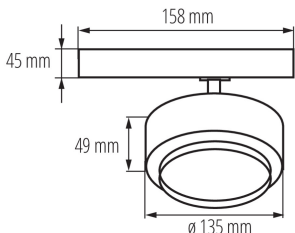

35660 BTL 38W-940-W

Sínre szerelhető lámpatest

5905339356604

A Kanlux BTL LED a Kanlux TEAR rendszerhez és a legtöbb 3-as sínrendszerhez kialakított új lámpatest. A lámpatestek adapterbe integrált tápegységgel vannak felszerelve. A Kanlux BTL irányított lámpatestek lencsével és 15° és 45° közötti fényszögbeállítással rendelkeznek. A Kanlux BTL esetében kiválaszthatjuk a teljesítményt (18W 28W 38W), a ház színét (fehér vagy fekete) és a fény színhőmérsékletét (meleg vagy neutrál). A Kanlux BTL sorozatba tartozó lámpatestek magas színvisszaadási mutatóval (Ra 90+) rendelkeznek, a magas minőségű kivitelezést pedig 5 év garancia igazolja.

TERMÉKPARAMÉTEREK:

Szín: fehér

Beszereles helye: na szynę TEAR

Alkalmazás helye: beltéri

Minimális távolság a megvilágított tárgytól: 0,5m

Fényerőszabályozható: nem

Integrált LED fényforrás: igen

Névleges feszültség [V]: 220-240 AC

A korrelált színhőmérséklet [K]: 4000

Színkonzisztencia MacAdam-féle ellipszisekben: ≤ 6

Színvisszaadási index: 90

35660 BTL 38W-940-W

Sínre szerelhető lámpatest

LOGISZTIKAI ADATOK:

Mértékegység: 1 darab
Csomagolás típusa: 12
Darabszám közbenső csomagolásban: 1
Darabszám gyűjtőcsomagolásban: 12
Nettó egységsúly [g]: 804
Súly [g]: 941.67
Egységcsomagolás hossza [cm]: 14
Egységcsomagolás szélessége [cm]: 13
Egységcsomagolás magassága [cm]: 17.5
Doboz súlya [kg]: 11.30004
Karton szélessége [cm]: 30
Doboz magassága [cm]: 29
Doboz hossza [cm]: 55
Karton térfogata [m³]: 0.04785

35660 BTL 38W-940-W

Sínre szerelhető lámpatest