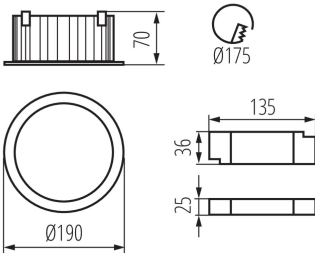

35673 TIBERI PRO 30W-940-B

Mélyszugárzó lámpatest

5905339356734

Létrehozás dátuma: 16.11.2022, 18:58

Fenntartjuk a műszaki változtatások bevezetésének jogát. A jelen anyagban található adatok jogi szempontból nem kötelező érvényűek. Fotometria: adott termék vizsgálatakor elért eredmények.

TERMÉKPARAMÉTEREK:

Szín: fekete

Beszereles helye: szerelés: mennyezeti süllyesztett

Alkalmazás helye: beltéri

Minimális távolság a megvilágított tárgytól: 0,5m

Fényerőszabályozható: nem

A terméket nem lehet hőszigetelő anyaggal bevonni: igen

Magasság [mm]: 70

Átmérő [mm]: 190

Szerelési nyílás [mm]: 175

Integrált LED fényforrás: igen

Névleges feszültség [V]: 220-240 AC

Névleges frekvencia [Hz]: 50

Maximális teljesítmény [W]: 30

Áramütés elleni védelmi osztály: II

Búra anyaga: műanyag

Dióda típusa: LED SMD

Fényáram [lm]: 2850

Fényforrás színe: fehér

Élettartam [h]: 50000

Bekapcs/kikapcs ciklusok száma: ≥ 30000

Sugárzási szög [°]: 90

Környezeti hőmérséklet-tartomány, melynek a termék ki lehet téve [° C]: 5÷25

Lámpaház anyaga: alumínium ötvözet

Csatlakozó típusa: sorkapocs

Fényforrás felfűtési ideje [s]: ≤ 1

Fényforrás gyújtási ideje [s]: $\leq 0,5$

IP védettségi fokozat: 44/20

PARAMETRI ZA LED I OLED IZVORE SVJETLOSTI:

A korrelált színhőmérséklet [K]: 4000

Színkonzisztencia MacAdam-féle ellipszisekben: ≤ 6

Színvisszaadási index: 90

LOGISZTIKAI ADATOK:

Csomagolás típusa: 18

Darabszám közbenső csomagolásban: 1

Darabszám gyűjtőcsomagolásban: 18

Nettó egység súly [g]: 722

Súly [g]: 880.56

Egységcsomagolás hossza [cm]: 20

Egységcsomagolás szélessége [cm]: 19.5

Egységcsomagolás magassága [cm]: 8.5

Doboz súlya [kg]: 15.85008

Karton szélessége [cm]: 41