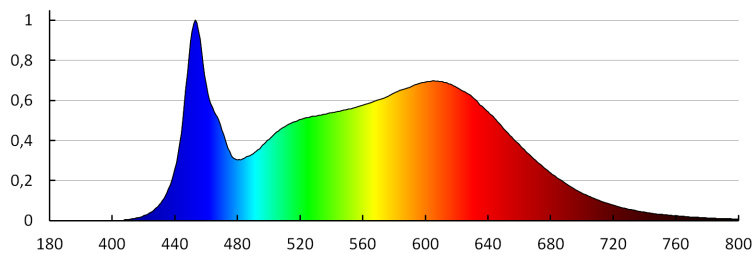

35673 TIBERI PRO 30W-940-B

Mélysugárzó lámpatest

Doboz magassága [cm]: 27

Doboz hossza [cm]: 61.5

Karton térfogata [m³]: 0.068081

EGYÉB INFORMÁCIÓK::

- 5 év garancia a weblapon elérhető garancianyilatkozatnak megfelelően

KANLUX S.A. (kat 35673) TIBERI PRO 30W-940-B / LDC (Polar)