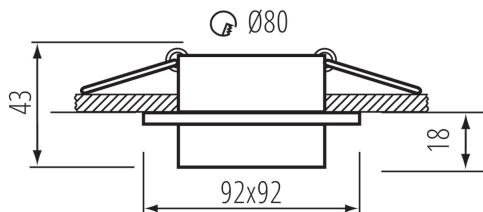

35740 LONVI DSL W/W

Dekorációs keret

5905339357403

unique
LIGHT
effect

HIGH
quality
finish

MO
DE
RN
design

TERMÉKPARAMÉTEREK:

Szín: fehér

Beszelés helye: szerelés: mennyezeti süllyesztett

Alkalmazás helye: beltéri

Minimális távolság a megvilágított tárgytól: 0,5m

Dekorációs keret kerámia foglalat nélkül: igen

A terméket nem lehet hőszigetelő anyaggal bevonni: igen

A készlet tartalmazza a fényforrásokat: nem

Hossz [mm]: 92

Szélesség [mm]: 92

Magasság [mm]: 43

Szerelési nyílás [mm]: Ø80

Névleges feszültség [V]: 12 AC; 12 DC; 220-240 AC

Maximális teljesítmény [W]: max 10

Áramütés elleni védelmi osztály: II/III

Fényforrások: MR16/PAR16

Foglalat : Gx5,3/GU10

Környezeti hőmérséklet-tartomány, melynek a termék ki lehet téve [° C]: 5÷25

Lámpaház anyaga: alumínium ötvözet, műanyag

Lámpatest állíthatósága szögben: nincs

IP védettségi fokozat: 20

LOGISZTIKAI ADATOK:

Csomagolás típusa: 100

Darabszám közbenső csomagolásban: 1

Darabszám gyűjtőcsomagolásban: 100

Nettó egységsúly [g]: 98

Súly [g]: 146.7

Egységcsomagolás hossza [cm]: 12

Egységcsomagolás szélessége [cm]: 6

Egységcsomagolás magassága [cm]: 10

Doboz súlya [kg]: 14.67

Karton szélessége [cm]: 33.5

Doboz magassága [cm]: 54

Doboz hossza [cm]: 50

Karton térfogata [m³]: 0.09045

EGYÉB INFORMÁCIÓK::

- Díszítőgyűrű kerámia lámpafoglalat nélkül