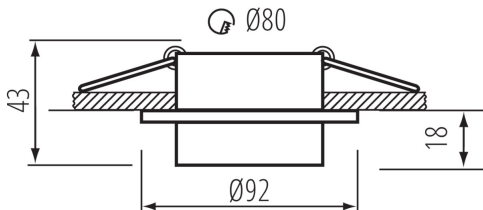

35741 LONVI DSO W/W

Dekorációs keret

5905339357410

unique
LIGHT
effect

HIGH
quality
finish

MO
DE
RN
design

TERMÉKPARAMÉTEREK:

Szín: fehér

Beszereles helye: szerelés: mennyezeti süllyesztett

Alkalmazás helye: beltéri

Minimális távolság a megvilágított tárgytól: 0,5m

Dekorációs keret kerámia foglalat nélkül: igen

A terméket nem lehet hőszigetelő anyaggal bevonni: igen

A készlet tartalmazza a fényforrásokat: nem

Magasság [mm]: 43

Átmérő [mm]: 92

Szerelési nyílás [mm]: Ø80

Névleges feszültség [V]: 12 AC; 12 DC; 220-240 AC

Maximális teljesítmény [W]: max 10

Áramütés elleni védelmi osztály: II/III

Fényforrások: MR16/PAR16

Foglalat : Gx5,3/GU10

Környezeti hőmérséklet-tartomány, melynek a termék ki lehet téve [° C]: 5÷25

Lámpaház anyaga: alumínium ötvözet, műanyag

Lámpatest állíthatósága szögben: nincs

IP védettség fokozat: 20

LOGISZTIKAI ADATOK:

Csomagolás típusa: 100

Darabszám közbenső csomagolásban: 1

Darabszám gyűjtőcsomagolásban: 100

Nettó egység súly [g]: 88

Súly [g]: 133

Egységcsomagolás hossza [cm]: 10

Egységcsomagolás szélessége [cm]: 6

Egységcsomagolás magassága [cm]: 10

Doboz súlya [kg]: 13.3

Karton szélessége [cm]: 35

Doboz magassága [cm]: 54

Doboz hossza [cm]: 41.5

Karton térfogata [m³]: 0.078435

EGYÉB INFORMÁCIÓK::

- Díszítőgyűrű kerámia lámpafoglalat nélkül