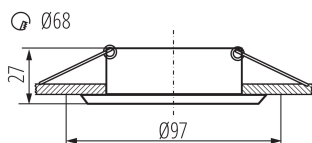

35777 LIGLO DSO B

Dekorációs keret

5905339357779

A Kanlux LIGLO elegáns dekorációs keretek, amelyek egyedi jellemet adnak világításának. Három stílusos színváltozatban kaphatók: fehér, fekete és fekete króm, így ízlése szerint választhatja a megfelelőt. A foglalat saját körben történő kiválasztásának lehetősége teljes ellenőrzést biztosít a világítási rendszer felett - akár 12V-os, akár 230V-os változatra van szüksége, a Kanlux LIGLO az Ön egyéni igényeihez igazítható.

TERMÉKPARAMÉTEREK:

Szín: fekete

Beszereles helye: szerelés: mennyezeti süllyesztett

Alkalmazás helye: beltéri

Minimális távolság a megvilágított tárgytól: 0,5m

Dekorációs keret kerámia foglalat nélkül: igen

A terméket nem lehet hőszigetelő anyaggal bevonni: igen

A készlet tartalmazza a fényforrásokat: nem

Magasság [mm]: 27

Átmérő [mm]: 97

Szerelési nyílás [mm]: Ø68

Névleges feszültség [V]: 12 AC; 12 DC; 220-240 AC

Maximális teljesítmény [W]: max 10

Áramütés elleni védelmi osztály: II/III

Fényforrások: MR16/PAR16

Foglalat: GX5.3/GU10

Környezeti hőmérséklet-tartomány, melynek a termék ki lehet téve [° C]: 5÷25

Lámpaház anyaga: alumínium ötvözet

Lámpatest állíthatósága szögben: nincs

IP védettség fokozat: 20

LOGISZTIKAI ADATOK:

Mértékegység: 1 darab

Csomagolás típusa: 50

Darabszám közbenső csomagolásban: 1

Darabszám gyűjtőcsomagolásban: 50

Nettó egységsúly [g]: 80

Súly [g]: 118.4

Egységcsomagolás hossza [cm]: 10.5

Egységcsomagolás szélessége [cm]: 10

Egységcsomagolás magassága [cm]: 4

Doboz súlya [kg]: 5.92

Karton szélessége [cm]: 24.5

Doboz magassága [cm]: 23

Létrehozás dátuma: 21.05.2024, 11:05

Fenntartjuk a műszaki változtatások bevezetésének jogát. A jelen anyagban található adatok jogi szempontból nem kötelező érvényűek. Fotometria: adott termék vizsgálatakor elért eredmények.