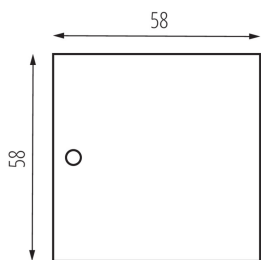

35790 TEAR N RC-PCON W

Sínes rendszer tartozék

5905339357908

TERMÉKPARAMÉTEREK:

Szín: fehér

Alkalmazás helye: beltéri

Hossz [mm]: 58

Szélesség [mm]: 58

Környezeti hőmérséklet-tartomány, melynek a termék ki lehet téve [° C]: 5÷25

Lámpaház anyaga: acél

LOGISZTIKAI ADATOK:

Csomagolás típusa: 100

Darabszám közbenső csomagolásban: 1

Darabszám gyűjtőcsomagolásban: 100

Nettó egységsúly [g]: 18

Súly [g]: 22.6

Egységcsomagolás hossza [cm]: 13

Egységcsomagolás szélessége [cm]: 0.1

Egységcsomagolás magassága [cm]: 10

Doboz súlya [kg]: 2.26

Karton szélessége [cm]: 17

Doboz magassága [cm]: 21

Doboz hossza [cm]: 29

Karton térfogata [m³]: 0.010353