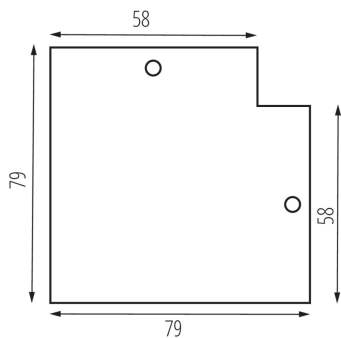

35792 TEAR N RC-CON-L W

Sínes rendszer tartozék

5905339357922

TERMÉKPARAMÉTEREK:

Szín: fehér

Alkalmazás helye: beltéri

Környezeti hőmérséklet-tartomány, melynek a termék ki lehet téve [° C]: 5÷25

LOGISZTIKAI ADATOK:

Csomagolás típusa: 50

Darabszám közbenső csomagolásban: 1

Darabszám gyűjtőcsomagolásban: 50

Nettó egységsúly [g]: 28

Súly [g]: 35.2

Egységcsomagolás hossza [cm]: 10

Egységcsomagolás szélessége [cm]: 0.1

Egységcsomagolás magassága [cm]: 13

Doboz súlya [kg]: 1.76

Karton szélessége [cm]: 17

Doboz magassága [cm]: 21

Doboz hossza [cm]: 29

Karton térfogata [m³]: 0.010353