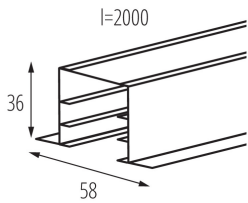

35800 TEAR N R-TR 2M-W

Sínes rendszer tartozék

5905339358004

TERMÉKPARAMÉTEREK:

Szín: fehér

Beszereles helye: szerelés: mennyezeti süllyesztett

Alkalmazás helye: beltéri

Hossz [mm]: 2000

Szélesség [mm]: 58

Magasság [mm]: 36

Névleges feszültség [V]: 220-240 AC

Névleges áram [A]: 16

Névleges frekvencia [Hz]: 50

Áramütés elleni védelmi osztály: I

Környezeti hőmérséklet-tartomány, melynek a termék ki lehet téve [° C]: 5÷25

Lámpaház anyaga: alumínium ötvözet

IP védettség fokozat: 20

LOGISZTIKAI ADATOK:

Csomagolás típusa: 6

Darabszám közbenső csomagolásban: 1

Darabszám gyűjtőcsomagolásban: 6

Nettó egységsúly [g]: 1806

Súly [g]: 1946.67

Egységcsomagolás hossza [cm]: 200

Egységcsomagolás szélessége [cm]: 5.7

Egységcsomagolás magassága [cm]: 3.6

Doboz súlya [kg]: 11.68002

Karton szélessége [cm]: 19

Doboz magassága [cm]: 9.5

Doboz hossza [cm]: 203