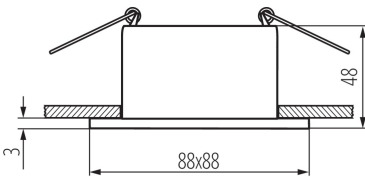

36210 GLOZO DSL W/W

Dekorációs keret

5905339362100

Ø75 mm

TERMÉKPARAMÉTEREK:

Szín: fehér

Beszereles helye: szerelés: mennyezeti süllyesztett

Alkalmazás helye: beltéri

Minimális távolság a megvilágított tárgytól: 0,5m

Dekorációs keret kerámia foglalat nélkül: igen

A terméket nem lehet hőszigetelő anyaggal bevonni: igen

A készlet tartalmazza a fényforrásokat: nem

Hossz [mm]: 88

Szélesség [mm]: 88

Magasság [mm]: 48

Szerelési nyílás [mm]: Ø75

Névleges feszültség [V]: 12 AC; 12 DC; 220-240 AC

Maximális teljesítmény [W]: max 10

Áramütés elleni védelmi osztály: II/III

Fényforrások: MR16/PAR16

Foglalat : Gx5,3/GU10

Környezeti hőmérséklet-tartomány, melynek a termék ki lehet téve [° C]: 5÷25

Lámpaház anyaga: alumínium ötvözet

Lámpatest állíthatósága szögben: nincs

IP védettségi fokozat: 20

LOGISZTIKAI ADATOK: