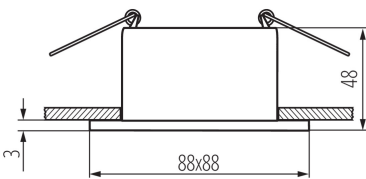

### TERMÉKPARAMÉTEREK:

**Szín:** fekete / fehér

**Beszereles helye:** szerelés: mennyezeti süllyesztett

**Alkalmazás helye:** beltéri

**Minimális távolság a megvilágított tárgytól:** 0,5m

**Dekorációs keret kerámia foglalat nélkül:** igen

**A terméket nem lehet hőszigetelő anyaggal bevonni:** igen

**A készlet tartalmazza a fényforrásokat:** nem

**Hossz [mm]:** 88

**Szélesség [mm]:** 88

**Magasság [mm]:** 48

**Szerelési nyílás [mm]:** Ø75

**Névleges feszültség [V]:** 12 AC; 12 DC; 220-240 AC