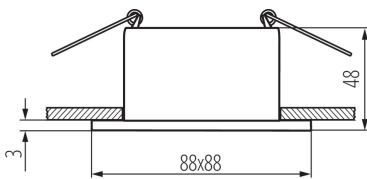

36212 GLOZO DSL G/W

Dekorációs keret

5905339362124

Ø75 mm

TERMÉKPARAMÉTEREK:

Szín: arany / fehér

Beszereles helye: szerelés: mennyezeti süllyesztett

Alkalmazás helye: beltéri

Minimális távolság a megvilágított tárgytól: 0,5m

Dekorációs keret kerámia foglalat nélkül: igen

A terméket nem lehet hőszigetelő anyaggal bevonni: igen

A készlet tartalmazza a fényforrásokat: nem

Hossz [mm]: 88

Szélesség [mm]: 88

Magasság [mm]: 48

Szerelési nyílás [mm]: Ø75

Névleges feszültség [V]: 12 AC; 12 DC; 220-240 AC

Maximális teljesítmény [W]: max 10

Áramütés elleni védelmi osztály: II/III

Fényforrások: MR16/PAR16

Foglalat : Gx5,3/GU10

Környezeti hőmérséklet-tartomány, melynek a termék ki lehet téve [° C]: 5÷25

Lámpaház anyaga: alumínium ötvözet

Lámpatest állíthatósága szögben: nincs

IP védettség fokozat: 20

LOGISZTIKAI ADATOK: