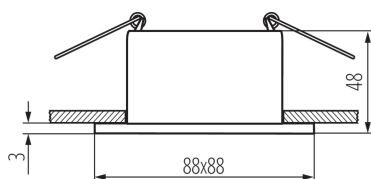

36213 GLOZO DSL SR/W

Dekorációs keret

5905339362131

Ø75 mm

TERMÉKPARAMÉTEREK:

Szín: srebrny / biały

Beszereles helye: szerelés: mennyezeti süllyesztett

Alkalmazás helye: beltéri

Minimális távolság a megvilágított tárgytól: 0,5m

Dekorációs keret kerámia foglalat nélkül: igen

A terméket nem lehet hőszigetelő anyaggal bevonni: igen

A készlet tartalmazza a fényforrásokat: nem

Hossz [mm]: 88

Szélesség [mm]: 88

Magasság [mm]: 48

Szerelési nyílás [mm]: Ø75

Névleges feszültség [V]: 12 AC; 12 DC; 220-240 AC

Maximális teljesítmény [W]: max 10

Áramütés elleni védelmi osztály: II/III

Fényforrások: MR16/PAR16