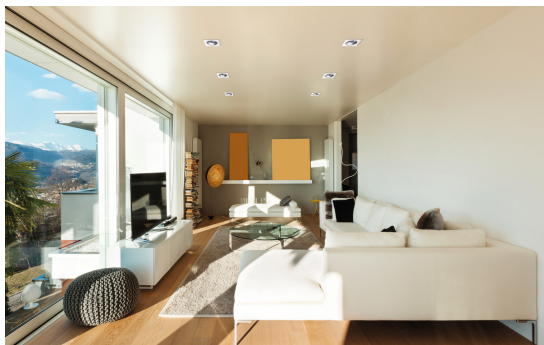

36213 GLOZO DSL SR/W

Dekorációs keret

5905339362131

Ø75 mm

TERMÉKPARAMÉTEREK:

Szín: srebrny / biały

Beszereles helye: szerelés: mennyezeti süllyesztett

Alkalmazás helye: beltéri