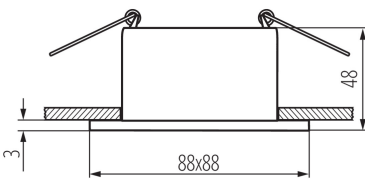

## 36214 GLOZO DSL W/B

Dekorációs keret

5905339362148

Ø75 mm

### TERMÉKPARAMÉTEREK:

**Szín:** fehér / fekete

**Beszereles helye:** szerelés: mennyezeti süllyesztett

**Alkalmazás helye:** beltéri

**Minimális távolság a megvilágított tárgytól:** 0,5m

**Dekorációs keret kerámia foglalat nélkül:** igen

**A terméket nem lehet hőszigetelő anyaggal bevonni:** igen

**A készlet tartalmazza a fényforrásokat:** nem

**Hossz [mm]:** 88

**Szélesség [mm]:** 88

**Magasság [mm]:** 48

**Szerelési nyílás [mm]:** Ø75

**Névleges feszültség [V]:** 12 AC; 12 DC; 220-240 AC