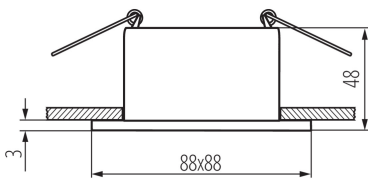

36216 GLOZO DSL G/B

Dekorációs keret

5905339362162

Ø75 mm

TERMÉKPARAMÉTEREK:

Szín: arany / fekete

Beszereles helye: szerelés: mennyezeti süllyesztett

Alkalmazás helye: beltéri

Minimális távolság a megvilágított tárgytól: 0,5m

Dekorációs keret kerámia foglalat nélkül: igen

A terméket nem lehet hőszigetelő anyaggal bevonni: igen

A készlet tartalmazza a fényforrásokat: nem

Hossz [mm]: 88

Szélesség [mm]: 88

Magasság [mm]: 48

Szerelési nyílás [mm]: Ø75

Névleges feszültség [V]: 12 AC; 12 DC; 220-240 AC

Maximális teljesítmény [W]: max 10

Áramütés elleni védelmi osztály: II/III

Fényforrások: MR16/PAR16

Foglalat : Gx5,3/GU10

Környezeti hőmérséklet-tartomány, melynek a termék ki lehet téve [° C]: 5÷25

Lámpaház anyaga: alumínium ötvözet

Lámpatest állíthatósága szögben: nincs

IP védettség fokozat: 20

LOGISZTIKAI ADATOK: