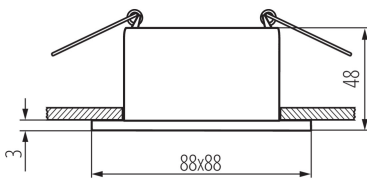

### TERMÉKPARAMÉTEREK:

**Szín:** ezüst / fekete

**Beszereles helye:** szerelés: mennyezeti süllyesztett

**Alkalmazás helye:** beltéri

**Minimális távolság a megvilágított tárgytól:** 0,5m

**Dekorációs keret kerámia foglalat nélkül:** igen

**A terméket nem lehet hőszigetelő anyaggal bevonni:** igen

**A készlet tartalmazza a fényforrásokat:** nem

**Hossz [mm]:** 88

**Szélesség [mm]:** 88

**Magasság [mm]:** 48

**Szerelési nyílás [mm]:** Ø75

**Névleges feszültség [V]:** 12 AC; 12 DC; 220-240 AC