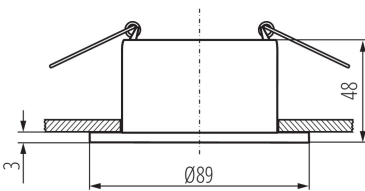

## 36219 GLOZO DSO B/W

Dekorációs keret

5905339362193

Ø75 mm

Létrehozás dátuma: 15.11.2022, 05:12

Fenntartjuk a műszaki változtatások bevezetésének jogát. A jelen anyagban található adatok jogi szempontból nem kötelező érvényűek. Fotometria: adott termék vizsgálatokor elért eredmények.

### TERMÉKPARAMÉTEREK:

**Szín:** fekete / fehér

**Beszereles helye:** szerelés: mennyezeti süllyesztett

**Alkalmazás helye:** beltéri

**Minimális távolság a megvilágított tárgytól:** 0,5m

**Dekorációs keret kerámia foglalat nélkül:** igen

**A terméket nem lehet hőszigetelő anyaggal bevonni:** igen

**A készlet tartalmazza a fényforrásokat:** nem

**Szélesség [mm]:** 48

**Átmérő [mm]:** 89

**Szerelési nyílás [mm]:** Ø75

**Névleges feszültség [V]:** 12 AC; 12 DC; 220-240 AC