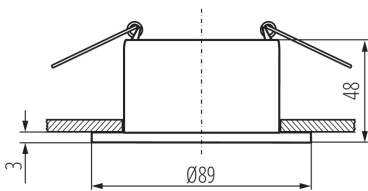

### TERMÉKPARAMÉTEREK:

**Szín:** srebrny / biały

**Beszereles helye:** szerelés: mennyezeti süllyesztett

**Alkalmazás helye:** beltéri

**Minimális távolság a megvilágított tárgytól:** 0,5m

**Dekorációs keret kerámia foglalat nélkül:** igen

**A terméket nem lehet hőszigetelő anyaggal bevonni:** igen

**A készlet tartalmazza a fényforrásokat:** nem

**Szélesség [mm]:** 48

**Átmérő [mm]:** 89

**Szerelési nyílás [mm]:** Ø75

**Névleges feszültség [V]:** 12 AC; 12 DC; 220-240 AC