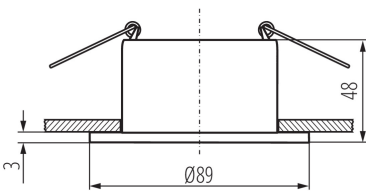

## 36222 GLOZO DSO W/B

Dekorációs keret

5905339362223

Ø75 mm

Létrehozás dátuma: 15.11.2022, 05:17

Fenntartjuk a műszaki változtatások bevezetésének jogát. A jelen anyagban található adatok jogi szempontból nem kötelező érvényűek. Fotometria: adott termék vizsgálatakor elért eredmények.

### TERMÉKPARAMÉTEREK:

**Szín:** fehér / fekete

**Beszereles helye:** szerelés: mennyezeti süllyesztett

**Alkalmazás helye:** beltéri

**Minimális távolság a megvilágított tárgytól:** 0,5m

**Dekorációs keret kerámia foglalat nélkül:** igen

**A terméket nem lehet hőszigetelő anyaggal bevonni:** igen

**A készlet tartalmazza a fényforrásokat:** nem

**Szélesség [mm]:** 48

**Átmérő [mm]:** 89

**Szerelési nyílás [mm]:** Ø75

**Névleges feszültség [V]:** 12 AC; 12 DC; 220-240 AC