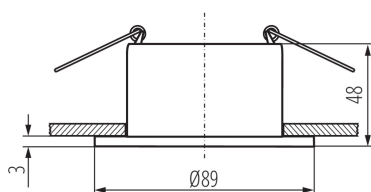

36225 GLOZO DSO SR/B

Dekorációs keret

5905339362254

Ø75 mm

TERMÉKPARAMÉTEREK:

Szín: ezüst / fekete

Beszereles helye: szerelés: mennyezeti süllyesztett

Alkalmazás helye: beltéri

Minimális távolság a megvilágított tárgytól: 0,5m

Dekorációs keret kerámia foglalat nélkül: igen

A terméket nem lehet hőszigetelő anyaggal bevonni: igen

A készlet tartalmazza a fényforrásokat: nem

Szélesség [mm]: 48

Átmérő [mm]: 89

Szerelési nyílás [mm]: Ø75

Névleges feszültség [V]: 12 AC; 12 DC; 220-240 AC

Maximális teljesítmény [W]: max 10

Áramütés elleni védelmi osztály: II/III

Fényforrások: MR16/PAR16

Foglalat : Gx5,3/GU10

Környezeti hőmérséklet-tartomány, melynek a termék ki lehet téve [° C]: 5÷25

Lámpaház anyaga: alumínium ötvözet

Lámpatest állíthatósága szögben: nincs

IP védettség fokozat: 20

LOGISZTIKAI ADATOK:

Csomagolás típusa: 1