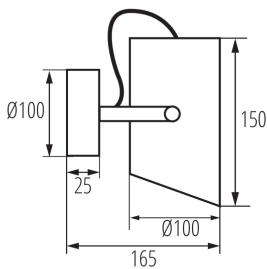

36262 LARATA EL-10 W

Fali-mennyezeti lámpatest

5905339362629

HIGH
quality
finish

DESIGN
unique

TERMÉKPARAMÉTEREK:

Szín: fehér

Beszereles helye: szerelés: oldalfali, szerelés: mennyezeti

Alkalmazás helye: beltéri

Minimális távolság a megvilágított tárgytól: 0,5m

A készlet tartalmazza a fényforrásokat: nem

Hossz [mm]: 165

Szélesség [mm]: 100

Magasság [mm]: 150

Névleges feszültség [V]: 220-240 AC

Csatlakozó típusa: csavaros sorkapocs

Alkalmazott vezetékek keresztmetszet-tartománya [mm²]: 1÷2,5

Vízszintesen mozgatható lámpatest [°]: 330

Függőlegesen mozgatható lámpatest [°]: 100

IP védettség fokozat: 20

LOGISZTIKAI ADATOK:

Csomagolás típusa: 6

Darabszám közbenső csomagolásban: 1

Darabszám gyűjtőcsomagolásban: 6

Nettó egységsúly [g]: 504

Súly [g]: 655

Egységcsomagolás hossza [cm]: 18

Egységcsomagolás szélessége [cm]: 13.5