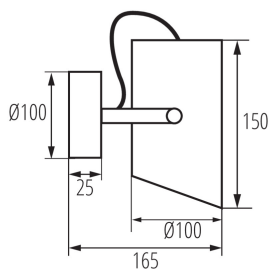

36263 LARATA EL-10 B

Fali-mennyezeti lámpatest

5905339362636

HIGH
quality
finish

DESIGN
unique

TERMÉKPARAMÉTEREK:

Szín: fekete

Beszereles helye: szerelés: oldalfali, szerelés: mennyezeti

Alkalmazás helye: beltéri

Minimális távolság a megvilágított tárgytól: 0,5m

A készlet tartalmazza a fényforrásokat: nem

Hossz [mm]: 165

Szélesség [mm]: 100

Magasság [mm]: 150

Névleges feszültség [V]: 220-240 AC

Csatlakozó típusa: csavaros sorkapocs

Alkalmazott vezetékek keresztmetszet-tartománya [mm²]: 1÷2,5

Vízszintesen mozgatható lámpatest [°]: 330

Függőlegesen mozgatható lámpatest [°]: 100

IP védettség fokozat: 20

Egységcsomagolás magassága [cm]: 16.5

Doboz súlya [kg]: 3.93

Karton szélessége [cm]: 19.5

Doboz magassága [cm]: 35

Doboz hossza [cm]: 42

Karton térfogata [m³]: 0.028665

36263 LARATA EL-10 B

Fali-mennyezeti lámpatest