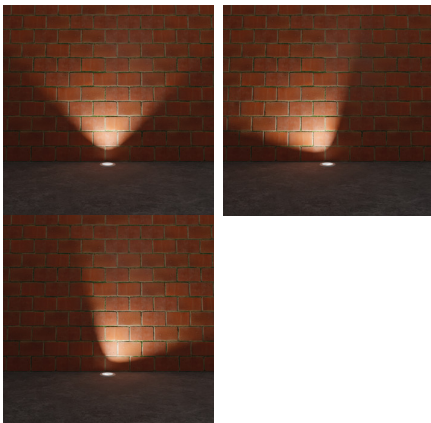

36430 BERG AD-70

Járófelületbe süllyesztett lámpatest

5905339364302

TERMÉKPARAMÉTEREK:

Szín: rozsdamentes acél

Beszereles helye: szerelés: padlóba süllyesztett, járófelületbe süllyeszthető

Alkalmazás helye: kültéri

Minimális távolság a megvilágított tárgytól: 0,5m

A lámpatestek sorba köthetők: igen

Cserélhető fényforrás: igen

A készlet tartalmazza a fényforrásokat: nem

Lámpatest világitási iránya: felsőrész

Fójtótekercekek száma: 2

Panel/keret anyaga: rozsdamentes acél

Védőüveg anyaga: edzett üveg

Csatlakozó típusa: önzáró sorkapocs

Alkalmazott vezeték keresztmetszet-tartománya [mm²]: 1-1,5

Megengedett statikus nyomás [kN]: 20

Lámpatest állíthatósága szögben [°]: 25