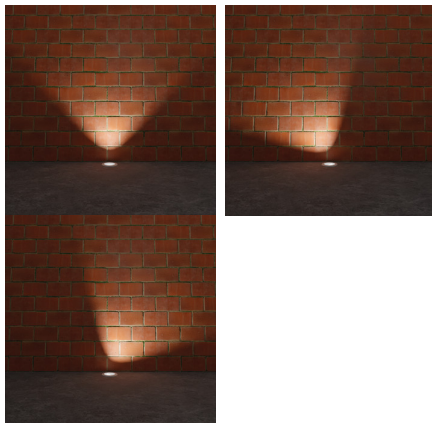

36431 BERG AD-7L

Járófelületbe süllyesztett lámpatest

5905339364319

TERMÉKPARAMÉTEREK:

Szín: rozsdamentes acél

Beszereles helye: szerelés: padlóba süllyesztett, járófelületbe süllyeszthető

Alkalmazás helye: kültéri

Minimális távolság a megvilágított tárgytól: 0,5m

A lámpatestek sorba köthetők: igen

Cserélhető fényforrás: igen

A készlet tartalmazza a fényforrásokat: nem

Lámpatest világitási iránya: felsőrész

Fójtótekercekek száma: 2

Panel/keret anyaga: rozsdamentes acél

Védőüveg anyaga: edzett üveg

Csatlakozó típusa: önzáró sorkapocs

Alkalmazott vezeték keresztmetszet-tartománya [mm²]: 1-1,5

Megengedett statikus nyomás [kN]: 20

Lámpatest állíthatósága szögben [°]: 25