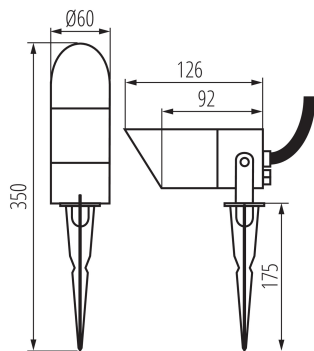

36432 GRIBLO 7 GR

Cserélhető fényforrású kerti lámpatest

5905339364326

IP
65

A Kanlux GRIBLO új kiadása a 7 GR modell, amely kisméretű fák, bokrok, sziklakertek vagy kisebb építészeti elemek megvilágítására szolgál a kertben. A Kanlux GRIBLO 7 GR a piacon lévő kevés lámpatestek egyikeként dugvillával végződő tápkábellel van ellátva, ami nemcsak a felhasználó számára kényelmes, hanem megfelel a hordozható kerti lámpatestekre vonatkozó legújabb szabványnak is. A lámpatest talajhoz való rögzítése nagyon egyszerű a talajba szúrható "leszúró tűske" segítségével. További előnye a cserélhető fényforrás és az IP65-ös védettség.

TERMÉKPARAMÉTEREK:

Szín: antracit

Beszereles helye: szerelés: talajba süllyesztett

Alkalmazás helye: kültéri

Minimális távolság a megvilágított tárgytól: 0,5m

A készlet tartalmazza a fényforrásokat: nem

Magasság [mm]: 350

Átmérő [mm]: 60

Névleges feszültség [V]: 220-240 AC

Névleges frekvencia [Hz]: 50

Maximális teljesítmény [W]: max 7

Áramütés elleni védelmi osztály: I

Búra anyaga: üveg

Fényforrások: PAR16 LED

Foglalat: GU10

Környezeti hőmérséklet-tartomány, melynek a termék ki lehet téve [° C]: -20+35

Lámpaház anyaga: alumínium ötvözet

Csatlakozó típusa: vezeték dugvillával

Vezeték hossz [m]: 1

Függőlegesen mozgatható lámpatest [°]: 180