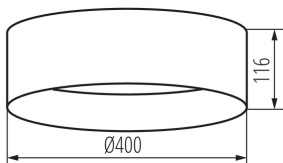

### TERMÉKPARAMÉTEREK:

**Szín:** fehér

**Beszereles helye:** szerelés: mennyezeti

**Alkalmazás helye:** beltéri

**Minimális távolság a megvilágított tárgytól:** 0,5m

**Fényerőszabályozható:** nem

**Magasság [mm]:** 116

**Átmérő [mm]:** 400

**Higanytartalom:** nem

**Integrált LED fényforrás:** igen

**Névleges feszültség [V]:** 220-240 AC

**Névleges frekvencia [Hz]:** 50

**Maximális teljesítmény [W]:** 17,5

**Áramütés elleni védelmi osztály:** I

**Környezeti hőmérséklet-tartomány, melynek a termék ki lehet téve [° C]:** 5÷25

**Lámpaház anyaga:** fém

**Csatlakozó típusa:** csavaros sorkapocs

**Alkalmazott vezeték keresztmetszet-tartománya [mm<sup>2</sup>]:** 1,5