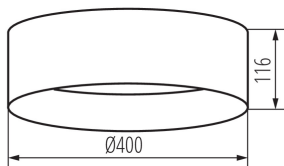

TERMÉKPARAMÉTEREK:

Szín: fekete / fehér

Beszereles helye: szerelés: mennyezeti

Alkalmazás helye: beltéri

Minimális távolság a megvilágított tárgytól: 0,5m

Fényerőszabályozható: nem

Magasság [mm]: 116

Átmérő [mm]: 400

Higanytartalom: nem

Integrált LED fényforrás: igen

Névleges feszültség [V]: 220-240 AC

Névleges frekvencia [Hz]: 50

Maximális teljesítmény [W]: 17,5

Áramütés elleni védelmi osztály: I

Búra anyaga: műanyag

Fényforrások: LED

Dióda típusa: LED SMD

Fényáram [lm]: 1450

Fényforrás színe: meleg fehér

Élettartam [h]: 25000

Bekapcs/kikapcs ciklusok száma: ≥ 20000

Sugárzási szög [°]: 120

Környezeti hőmérséklet-tartomány, melynek a termék ki lehet téve [° C]: 5÷25

Lámpaház anyaga: fém

Csatlakozó típusa: csavaros sorkapocs

Alkalmazott vezetékek keresztmetszet-tartománya [mm²]: 1,5

Fényforrás felfűtési ideje [s]: ≤ 1

Fényforrás gyújtási ideje [s]: $\leq 0,5$

IP védetség fokozat: 20

PARAMETRI ZA LED I OLED IZVORE SVJETLOSTI:

Energiahatékonysági osztály: E

A korrelált színhőmérséklet [K]: 3000

Színkonzisztencia MacAdam-féle ellipszisekben: ≤ 6

Színvisszaadási index: 80

LOGISZTIKAI ADATOK:

Csomagolás típusa: 6

Darabszám közbenső csomagolásban: 1

Darabszám gyűjtőcsomagolásban: 6

Nettó egységsúly [g]: 1070

Súly [g]: 1763.33