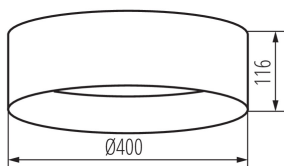

TERMÉKPARAMÉTEREK:

Szín: szürke / arany

Beszereles helye: szerelés: mennyezeti

Alkalmazás helye: beltéri

Minimális távolság a megvilágított tárgytól: 0,5m

Fényerőszabályozható: nem

Magasság [mm]: 116

Átmérő [mm]: 400

Higanytartalom: nem

Integrált LED fényforrás: igen

Névleges feszültség [V]: 220-240 AC

Névleges frekvencia [Hz]: 50

Maximális teljesítmény [W]: 17,5

Áramütés elleni védelmi osztály: I

Búra anyaga: műanyag

Fényforrások: LED

Dióda típusa: LED SMD

Fényáram [lm]: 1450

Fényforrás színe: meleg fehér

Élettartam [h]: 25000

Bekapcs/kikapcs ciklusok száma: ≥ 20000

Sugárzási szög [°]: 120

Környezeti hőmérséklet-tartomány, melynek a termék ki lehet téve [° C]: 5÷25

Lámpaház anyaga: fém

Csatlakozó típusa: csavaros sorkapocs

Alkalmazott vezetékek keresztmetszet-tartománya [mm²]: 1,5

Fényforrás felfűtési ideje [s]: ≤ 1

Fényforrás gyújtási ideje [s]: $\leq 0,5$

IP védetség fokozat: 20

PARAMETRI ZA LED I OLED IZVORE SVJETLOSTI:

Energiahatékonysági osztály: E

A korrelált színhőmérséklet [K]: 3000

Színkonzisztencia MacAdam-féle ellipszisekben: ≤ 6

Színvisszaadási index: 80

LOGISZTIKAI ADATOK:

Csomagolás típusa: 6

Darabszám közbenső csomagolásban: 1

Darabszám gyűjtőcsomagolásban: 6

Nettó egységsúly [g]: 1070

Súly [g]: 1763.33

Létrehozás dátuma: 30.12.2022, 10:07

Fenntartjuk a műszaki változtatások bevezetésének jogát. A jelen anyagban található adatok jogi szempontból nem kötelező érvényűek.
Fotometria: adott termék vizsgálatakor elért eredmények.