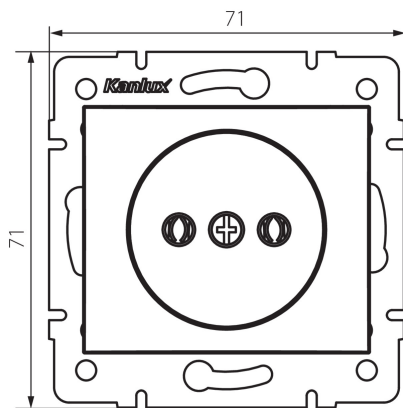

36480 DOMO 01-1210-142 cm

Dugalj, földelés nélkül

5905339364807

TERMÉKPARAMÉTEREK:

Szín: matt fekete

Beszereles helye: szerelés: fali süllyesztett

Szélesség [mm]: 71

Magasság [mm]: 71

Szerelődoboz átmérője: 60

Szerelési mélység: 25

Aljzatok száma: 1

Névleges feszültség [V]: 250 AC

Névleges áram [A]: 16

Áramütés elleni védelmi osztály: II

Anyag: PC

Érintkezők anyaga: CuSn94

Földelés típusa: 2P

Kapocs típusa: csavaros szorító

Műanyag: PC

IP védettség fokozat: 20

LOGISZTIKAI ADATOK:

Csomagolás típusa: 10

Darabszám közbenső csomagolásban: 10

Darabszám gyűjtőcsomagolásban: 120

Nettó egységsúly [g]: 58

Súly [g]: 70.58

Egységcsomagolás hossza [cm]: 10

Egységcsomagolás szélessége [cm]: 4

Egységcsomagolás magassága [cm]: 14

Doboz súlya [kg]: 8.4696

Karton szélessége [cm]: 25.5

Doboz magassága [cm]: 32