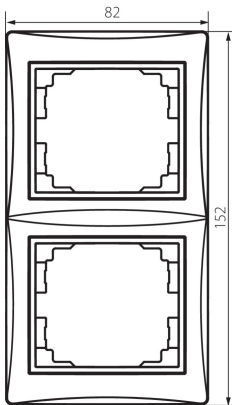

36495 DOMO 01-1520-042 cm

Kettes keret, függőleges

5905339364951

TERMÉKPARAMÉTEREK:

Szín: matt fekete
Szélesség [mm]: 81
Magasság [mm]: 152
Anyag: PC
Műanyag: PC

LOGISZTIKAI ADATOK:

Csomagolás típusa: 10
Darabszám közbenső csomagolásban: 10
Darabszám gyűjtőcsomagolásban: 120
Nettó egységsúly [g]: 32
Súly [g]: 43.42
Egységcsomagolás hossza [cm]: 10
Egységcsomagolás szélessége [cm]: 1.5
Egységcsomagolás magassága [cm]: 21.5
Doboz súlya [kg]: 5.2104
Karton szélessége [cm]: 18
Doboz magassága [cm]: 42
Doboz hossza [cm]: 37.5
Karton térfogata [m³]: 0.02835