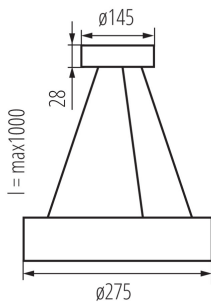

36499 JASMIN C 270-G/O

Függesztett lámpatest

5905339364999

A Kanlux JASMIN családba fából készült, cserélhető fényforrással rendelkező, kerek mennyezeti lámpatestek tartoznak. Számos méretben és színben elérhető - 1, 2 vagy 3 E27 foglalattal. A család oldalfali típusokat is tartalmaz.

TERMÉKPARAMÉTEREK:

Szín: arany tölgy

Beszereles helye: szerelés: mennyezeti

Alkalmazás helye: beltéri

Minimális távolság a megvilágított tárgytól: 0,5m

Normál gyúlékony anyagú felületekre szerelhető: nem

A készlet tartalmazza a fényforrásokat: nem

Névleges feszültség [V]: 220-240 AC

Névleges frekvencia [Hz]: 50

Maximális teljesítmény [W]: max 20

Áramütés elleni védelmi osztály: I

Búra anyaga: üveg

Foglalat : E27

Környezeti hőmérséklet-tartomány, melynek a termék ki lehet téve [° C]: 5÷25

Lámpaház anyaga: fa

Csatlakozó típusa: sorkapocs

Alkalmazott vezetékek keresztmetszet-tartománya [mm²]: 1÷1,5

Vezeték hossz [m]: 1

IP védettségi fokozat: 20

LOGISZTIKAI ADATOK:

Csomagolás típusa: 1

Darabszám közbenső csomagolásban: 1

Darabszám gyűjtőcsomagolásban: 1

Nettó egység súly [g]: 1304

Súly [g]: 1500

Egységcsomagolás hossza [cm]: 32

Egységcsomagolás szélessége [cm]: 31.5

Egységcsomagolás magassága [cm]: 9

Doboz súlya [kg]: 1.5

Karton szélessége [cm]: 31.5

Doboz magassága [cm]: 9

Doboz hossza [cm]: 32

Karton térfogata [m³]: 0.009072