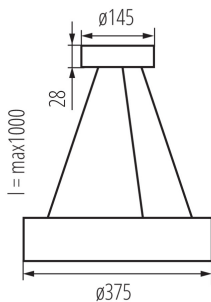

36500 JASMIN C 370-G/O

Függesztett lámpatest

5905339365002

A Kanlux JASMIN családba fából készült, cserélhető fényforrással rendelkező, kerek mennyezeti lámpatestek tartoznak. Számos méretben és színben elérhető - 1, 2 vagy 3 E27 foglalattal. A család oldalfali típusokat is tartalmaz.

TERMÉKPARAMÉTEREK:

Szín: arany tölgy

Beszereles helye: szerelés: mennyezeti

Alkalmazás helye: beltéri

Minimális távolság a megvilágított tárgytól: 0,5m

Normál gyúlékony anyagú felületekre szerelhető: nem

A készlet tartalmazza a fényforrásokat: nem

Névleges feszültség [V]: 220-240 AC

Névleges frekvencia [Hz]: 50

Maximális teljesítmény [W]: 2 x max 20

Áramütés elleni védelmi osztály: I

Búra anyaga: üveg

Foglat: E27

Környezeti hőmérséklet-tartomány, melynek a termék ki lehet téve [° C]: 5÷25

Lámpaház anyaga: fa

Csatlakozó típusa: önzáró sorkapocs

Alkalmazott vezetékek keresztmetszet-tartománya [mm²]: 1÷2,5

Vezeték hossz [m]: 1

IP védettségi fokozat: 20

LOGISZTIKAI ADATOK:

Csomagolás típusa: 1

Darabszám közbenső csomagolásban: 1

Darabszám gyűjtőcsomagolásban: 1

Nettó egység súly [g]: 2248

Súly [g]: 2590

Egységcsomagolás hossza [cm]: 40

Egységcsomagolás szélessége [cm]: 39.5

Egységcsomagolás magassága [cm]: 9

Doboz súlya [kg]: 2.59

Karton szélessége [cm]: 39.5

Doboz magassága [cm]: 9

Doboz hossza [cm]: 40

Karton térfogata [m³]: 0.01422