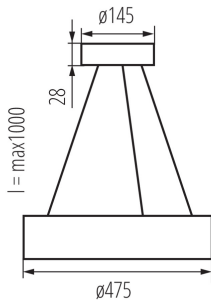

## 36501 JASMIN C 470-G/O

Függesztett lámpatest

5905339365019

A Kanlux JASMIN családba fából készült, cserélhető fényforrással rendelkező, kerek mennyezeti lámpatestek tartoznak. Számos méretben és színben elérhető - 1, 2 vagy 3 E27 foglalattal. A család oldalfali típusokat is tartalmaz.

### TERMÉKPARAMÉTEREK:

**Szín:** arany tölgy

**Beszereles helye:** szerelés: mennyezeti

**Alkalmazás helye:** beltéri

**Minimális távolság a megvilágított tárgytól:** 0,5m

**Normál gyúlékony anyagú felületekre szerelhető:** nem

**Foglat :** E27

**Környezeti hőmérséklet-tartomány, melynek a termék ki lehet téve [° C]:** 5÷25

**Lámpaház anyaga:** fa

**Csatlakozó típusa:** önzáró sorkapocs

**Alkalmazott vezetékek keresztmetszet-tartománya [mm<sup>2</sup>]:** 1÷2,5