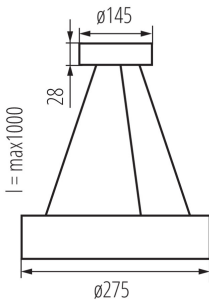

36502 JASMIN C 270-W/M

Függesztett lámpatest

5905339365026

A Kanlux JASMIN családba fából készült, cserélhető fényforrással rendelkező, kerek mennyezeti lámpatestek tartoznak. Számos méretben és színben elérhető - 1, 2 vagy 3 E27 foglalattal. A család oldalfali típusokat is tartalmaz.

TERMÉKPARAMÉTEREK:

Szín: matt fehér

Beszelés helye: szerelés: mennyezeti

Alkalmazás helye: beltéri

Minimális távolság a megvilágított tárgytól: 0,5m

Normál gyúlékony anyagú felületekre szerelhető: nem

A készlet tartalmazza a fényforrásokat: nem

Névleges feszültség [V]: 220-240 AC

Névleges frekvencia [Hz]: 50

Maximális teljesítmény [W]: max 20

Áramütés elleni védelmi osztály: I

Búra anyaga: üveg

Foglat : E27

Környezeti hőmérséklet-tartomány, melynek a termék ki lehet téve [° C]: 5÷25

Lámpaház anyaga: fa

Csatlakozó típusa: sorkapocs

Alkalmazott vezetékek keresztmetszet-tartománya [mm²]: 1÷1,5

Vezeték hossz [m]: 1

IP védettségi fokozat: 20

LOGISZTIKAI ADATOK:

Csomagolás típusa: 1

Darabszám közbenső csomagolásban: 1

Darabszám gyűjtőcsomagolásban: 1

Nettó egység súly [g]: 1304

Súly [g]: 1500

Egységcsomagolás hossza [cm]: 32

Egységcsomagolás szélessége [cm]: 31.5

Egységcsomagolás magassága [cm]: 9

Doboz súlya [kg]: 1.5

Karton szélessége [cm]: 31.5

Doboz magassága [cm]: 9

Doboz hossza [cm]: 32

Karton térfogata [m³]: 0.009072