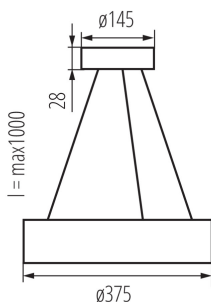

36503 JASMIN C 370-W/M

Függesztett lámpatest

5905339365033

A Kanlux JASMIN családba fából készült, cserélhető fényforrással rendelkező, kerek mennyezeti lámpatestek tartoznak. Számos méretben és színben elérhetők - 1, 2 vagy 3 E27 foglalattal. A család oldalfali típusokat is tartalmaz.

TERMÉKPARAMÉTEREK:

Szín: matt fehér

Beszelés helye: szerelés: mennyezeti

Alkalmazás helye: beltéri

Minimális távolság a megvilágított tárgytól: 0,5m

Normál gyúlékony anyagú felületekre szerelhető: nem

A készlet tartalmazza a fényforrásokat: nem

Lámpaház anyaga: fa

Csatlakozó típusa: önzáró sorkapocs

Alkalmazott vezetékek keresztmetszet-tartománya [mm²]: 1÷2,5

Vezeték hossz [m]: 1

IP védettségi fokozat: 20

LOGISZTIKAI ADATOK:

Csomagolás típusa: 1

Darabszám közbenső csomagolásban: 1

Doboz magassága [cm]: 9

Doboz hossza [cm]: 40

Karton térfogata [m³]: 0.01422

36503 JASMIN C 370-W/M

Függesztett lámpatest

EGYÉB INFORMÁCIÓK::

- acélhuzalra függesztett lámpatest