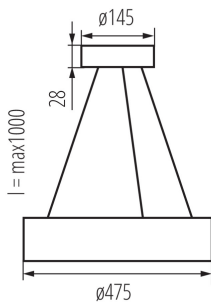

## 36504 JASMIN C 470-W/M

Függesztett lámpatest

5905339365040

A Kanlux JASMIN családba fából készült, cserélhető fényforrással rendelkező, kerek mennyezeti lámpatestek tartoznak. Számos méretben és színben elérhetők - 1, 2 vagy 3 E27 foglalattal. A család oldalfali típusokat is tartalmaz.

### TERMÉKPARAMÉTEREK:

**Szín:** matt fehér

**Beszereles helye:** szerelés: mennyezeti

**Alkalmazás helye:** beltéri

**Minimális távolság a megvilágított tárgytól:** 0,5m

**Normál gyúlékony anyagú felületekre szerelhető:** nem

**Foglat:** E27

**Környezeti hőmérséklet-tartomány, melynek a termék ki lehet téve [° C]:** 5÷25

**Lámpaház anyaga:** fa

**Csatlakozó típusa:** önzáró sorkapocs

**Alkalmazott vezetékek keresztmetszet-tartománya [mm<sup>2</sup>]:** 1÷2,5