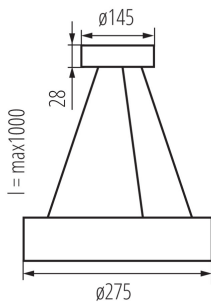

36505 JASMIN C 270-B

Függesztett lámpatest

5905339365057

A Kanlux JASMIN családba fából készült, cserélhető fényforrással rendelkező, kerek mennyezeti lámpatestek tartoznak. Számos méretben és színben elérhetők - 1, 2 vagy 3 E27 foglalattal. A család oldalfali típusokat is tartalmaz.

TERMÉKPARAMÉTEREK:

Szín: fekete

Beszereles helye: szerelés: mennyezeti

Alkalmazás helye: beltéri

Minimális távolság a megvilágított tárgytól: 0,5m

Normál gyúlékony anyagú felületekre szerelhető: nem

A készlet tartalmazza a fényforrásokat: nem

Névleges feszültség [V]: 220-240 AC

Névleges frekvencia [Hz]: 50

Maximális teljesítmény [W]: max 20

Áramütés elleni védelmi osztály: I

Búra anyaga: üveg

Foglat : E27

Környezeti hőmérséklet-tartomány, melynek a termék ki lehet téve [° C]: 5÷25

Lámpaház anyaga: fa

Csatlakozó típusa: sorkapocs

Alkalmazott vezetékek keresztmetszet-tartománya [mm²]: 1÷1,5

Vezeték hossz [m]: 1

IP védettség fokozat: 20

LOGISZTIKAI ADATOK:

Csomagolás típusa: 1

Darabszám közbenső csomagolásban: 1

Darabszám gyűjtőcsomagolásban: 1

Nettó egység súly [g]: 1304

Súly [g]: 1500

Egységcsomagolás hossza [cm]: 32

Egységcsomagolás szélessége [cm]: 31.5

Egységcsomagolás magassága [cm]: 9

Doboz súlya [kg]: 1.5

Karton szélessége [cm]: 31.5

Doboz magassága [cm]: 9

Doboz hossza [cm]: 32

Karton térfogata [m³]: 0.009072