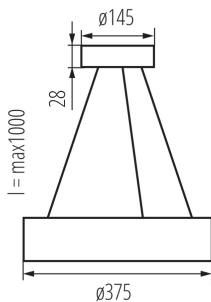

36506 JASMIN C 370-B

Függesztett lámpatest

5905339365064

A Kanlux JASMIN családba fából készült, cserélhető fényforrással rendelkező, kerek mennyezeti lámpatestek tartoznak. Számos méretben és színben elérhető - 1, 2 vagy 3 E27 foglalattal. A család oldalfali típusokat is tartalmaz.

TERMÉKPARAMÉTEREK:

Szín: fekete

Beszereles helye: szerelés: mennyezeti

Alkalmazás helye: beltéri

Minimális távolság a megvilágított tárgytól: 0,5m

Normál gyúlékony anyagú felületekre szerelhető: nem

A készlet tartalmazza a fényforrásokat: nem

Névleges feszültség [V]: 220-240 AC

Névleges frekvencia [Hz]: 50

Maximális teljesítmény [W]: 2 x max 20

Áramütés elleni védelmi osztály: I

Búra anyaga: üveg

Foglat : E27

Környezeti hőmérséklet-tartomány, melynek a termék ki lehet téve [° C]: 5÷25

Lámpaház anyaga: fa

Csatlakozó típusa: önzáró sorkapocs

Alkalmazott vezetékek keresztmetszet-tartománya [mm²]: 1÷2,5

Vezeték hossz [m]: 1

IP védettségi fokozat: 20

LOGISZTIKAI ADATOK:

Csomagolás típusa: 1

Darabszám közbenső csomagolásban: 1

Darabszám gyűjtőcsomagolásban: 1

Nettó egység súly [g]: 2248

Súly [g]: 2590

Egységcsomagolás hossza [cm]: 40

Egységcsomagolás szélessége [cm]: 39.5

Egységcsomagolás magassága [cm]: 9

Doboz súlya [kg]: 2.59

Karton szélessége [cm]: 39.5

Doboz magassága [cm]: 9

Doboz hossza [cm]: 40

Karton térfogata [m³]: 0.01422