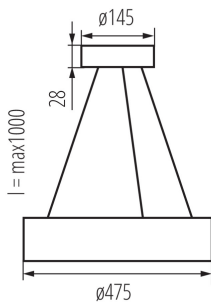

36507 JASMIN C 470-B

Függesztett lámpatest

5905339365071

A Kanlux JASMIN családba fából készült, cserélhető fényforrással rendelkező, kerek mennyezeti lámpatestek tartoznak. Számos méretben és színben elérhető - 1, 2 vagy 3 E27 foglalattal. A család oldalfali típusokat is tartalmaz.

TERMÉKPARAMÉTEREK:

Szín: fekete

Beszereles helye: szerelés: mennyezeti

Alkalmazás helye: beltéri

Minimális távolság a megvilágított tárgytól: 0,5m

Normál gyúlékony anyagú felületekre szerelhető: nem

A készlet tartalmazza a fényforrásokat: nem

Névleges feszültség [V]: 220-240 AC

Névleges frekvencia [Hz]: 50

Maximális teljesítmény [W]: 3 x max 20

Áramütés elleni védelmi osztály: I

Búra anyaga: üveg

Foglat : E27

Környezeti hőmérséklet-tartomány, melynek a termék ki lehet téve [° C]: 5÷25

Lámpaház anyaga: fa

Csatlakozó típusa: önzáró sorkapocs

Alkalmazott vezetékek keresztmetszet-tartománya [mm²]: 1÷2,5

Vezeték hossz [m]: 1

IP védettségi fokozat: 20

LOGISZTIKAI ADATOK:

Csomagolás típusa: 1

Darabszám közbenső csomagolásban: 1

Darabszám gyűjtőcsomagolásban: 1

Nettó egység súly [g]: 3450

Súly [g]: 3800

Egységcsomagolás hossza [cm]: 49.5

Egységcsomagolás szélessége [cm]: 48.5

Egységcsomagolás magassága [cm]: 9

Doboz súlya [kg]: 3.8

Karton szélessége [cm]: 48.5

Doboz magassága [cm]: 9

Doboz hossza [cm]: 49.5

Karton térfogata [m³]: 0.021607