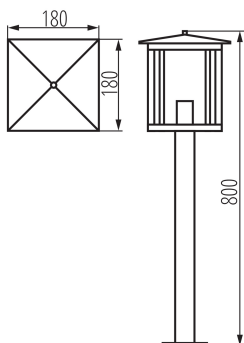

36555 SELTO 80 B

Oprawa ogrodowa z wymiennym źródłem światła

5905339365552

IP
44

CLAS
SIG
design

Prosta, nowoczesna forma zamknięta w metalu i szkło to oprawy ogrodowe Kanlux SELTO. Dzięki swoim kształtom idealnie pasują do ogrodów klasycznych jak i tych inspirowanych stylem azjatyckim (nawiązanie do kształtu pagody), dodatkowa funkcjonalność w postaci kołnierza u podstawy umożliwia łatwy montaż opraw Kanlux SELTO do podłoża. Oprawy przystosowane do źródeł światła z trzonkiem E27.

PARAMETRY PRODUKTU:

Kolor: czarny

Miejsce montażu: do nadbudowania na podłożu

Miejsce zastosowania: wewnątrz i na zewnątrz

Minimalna odległość od oświetlanego obiektu : 0,5m

Wymienne źródło światła: tak

Źródło światła w komplecie: nie

Długość [mm]: 180

Szerokość [mm]: 180

Wysokość [mm]: 800

Napięcie znamionowe [V]: 220-240 AC

Częstotliwość znamionowa [Hz]: 50

Moc maksymalna [W]: max 15

Klasa ochronności przed porażeniem elektrycznym : I

Materiał klosza: szkło

Długość opakowania jednostkowego [cm]: 19.5

Szerokość opakowania jednostkowego [cm]: 19.5

Wysokość opakowania jednostkowego [cm]: 81.5

Waga kartonu [kg]: 17.53998

36555 SELTO 80 B

Oprawa ogrodowa z wymiennym źródłem światła