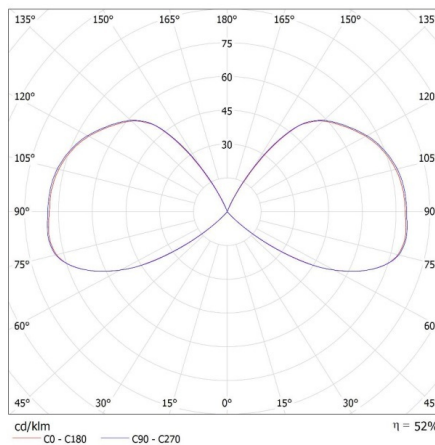

Szerokość kartonu [cm]: 60
Wysokość kartonu [cm]: 42
Długość kartonu [cm]: 84
Objętość kartonu [m³]: 0.21168

KANLUX S.A. (kat 36555) SELTO 80 B + XLED / LDC (Polar)