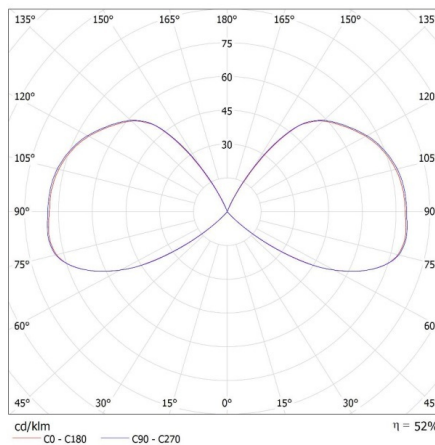

Szerokość kartonu [cm]: 54
Wysokość kartonu [cm]: 42
Długość kartonu [cm]: 61
Objętość kartonu [m³]: 0.138348

KANLUX S.A. (kat 36556) SELTO 50 B + XLED / LDC (Polar)