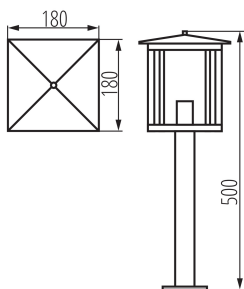

36556 SELTO 50 B

Oprawa ogrodowa z wymiennym źródłem światła

5905339365569

IP
44

CLAS
SIG
design

Prosta, nowoczesna forma zamknięta w metalu i szkło to oprawy ogrodowe Kanlux SELTO. Dzięki swoim kształtom idealnie pasują do ogrodów klasycznych jak i tych inspirowanych stylem azjatyckim (nawiązanie do kształtu pagody), dodatkowa funkcjonalność w postaci kołnierza u podstawy umożliwia łatwy montaż opraw Kanlux SELTO do podłoża. Oprawy przystosowane do źródeł światła z trzonkiem E27.

PARAMETRY PRODUKTU:

Kolor: czarny

Miejsce montażu: do nadbudowania na podłożu

Miejsce zastosowania: wewnątrz i na zewnątrz

Minimalna odległość od oświetlanego obiektu : 0,5m

Wymienne źródło światła: tak

Źródło światła w komplecie: nie

Długość [mm]: 180

Szerokość [mm]: 180

Wysokość [mm]: 500

Napięcie znamionowe [V]: 220-240 AC

Częstotliwość znamionowa [Hz]: 50

Moc maksymalna [W]: max 15

Klasa ochronności przed porażeniem elektrycznym : I

Materiał klosza: szkło

Długość opakowania jednostkowego [cm]: 19.5

Szerokość opakowania jednostkowego [cm]: 19.5

Wysokość opakowania jednostkowego [cm]: 51.5

Waga kartonu [kg]: 15.18

36556 SELTO 50 B

Oprawa ogrodowa z wymiennym źródłem światła