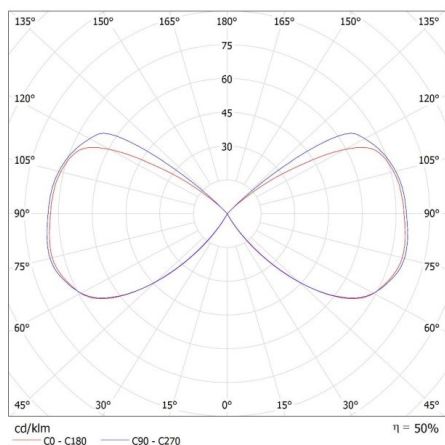

Waga kartonu [kg]: 13.90002
Szerokość kartonu [cm]: 50
Wysokość kartonu [cm]: 27
Długość kartonu [cm]: 61
Objętość kartonu [m³]: 0.08235

KANLUX S.A. (kat 36557) SELTO EL 23 B + XLED / LDC (Polar)