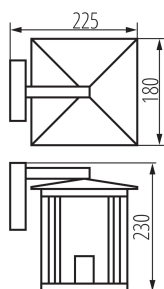

36557 SELTO EL 23 B

Oprawa ogrodowa z wymiennym źródłem światła

5905339365576

IP
44

CLAS
SIG
design

Prosta, nowoczesna forma zamknięta w metalu i szkle to oprawy ogrodowe Kanlux SELTO. Dzięki swoim kształtom idealnie pasują do ogrodów klasycznych jak i tych inspirowanych stylem azjatyckim (nawiązanie do kształtu pagody), dodatkowa funkcjonalność w postaci kołnierza u podstawy umożliwia łatwy montaż opraw Kanlux SELTO do podłoża. Oprawy przystosowane do źródeł światła z trzonkiem E27.

PARAMETRY PRODUKTU:

Kolor: czarny

Miejsce montażu: do nadbudowania na ścianie

Miejsce zastosowania: wewnątrz i na zewnątrz

Minimalna odległość od oświetlanego obiektu: 0,5m

Wymienne źródło światła: tak

Źródło światła w komplecie: nie

Długość [mm]: 275

Szerokość [mm]: 180

Wysokość [mm]: 230

Napięcie znamionowe [V]: 220-240 AC

Częstotliwość znamionowa [Hz]: 50

Moc maksymalna [W]: max 15

Klasa ochronności przed porażeniem elektrycznym: I

Materiał klosza: szkło

Źródło światła: LED

Trzonek (Źródło światła): E27

Zakres temperatury otoczenia, na którą może być narażony wyrób [°C]: -20+35

Materiał obudowy: stal nierdzewna

Rodzaj przyłącza: kostka śrubowa

Zakres przekrojów stosowanych przewodów [mm²]: 1,5

Stopień IP: 44

DANE LOGISTYCZNE:

Jednostka miary: sztuka

Jak pakowane: 6

Ilość sztuk w opakowaniu pośrednim: 1

Ilość sztuk w opakowaniu zbiorczym: 6

Masa jednostkowa netto [g]: 1836

Gramatura [g]: 2316.67

Waga sztuki brutto [g]: 2196

Długość opakowania jednostkowego [cm]: 23.5

Szerokość opakowania jednostkowego [cm]: 19.5

Wysokość opakowania jednostkowego [cm]: 25